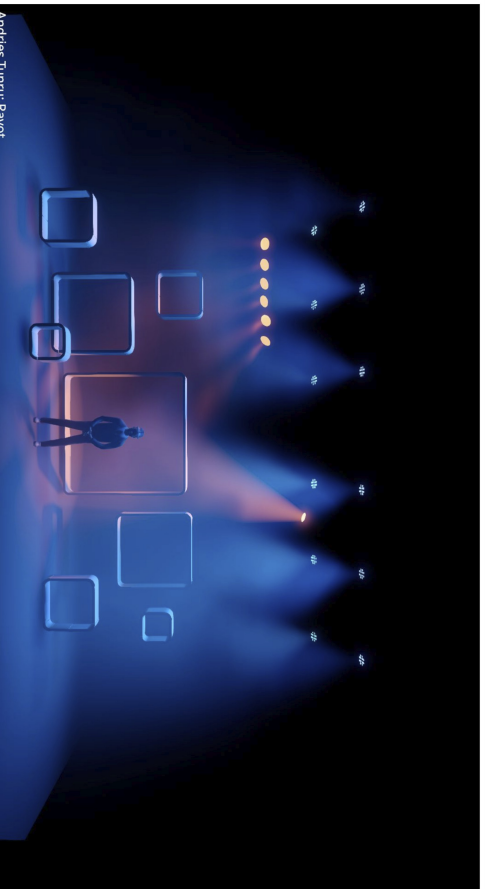

Andries Tunru-Daivs