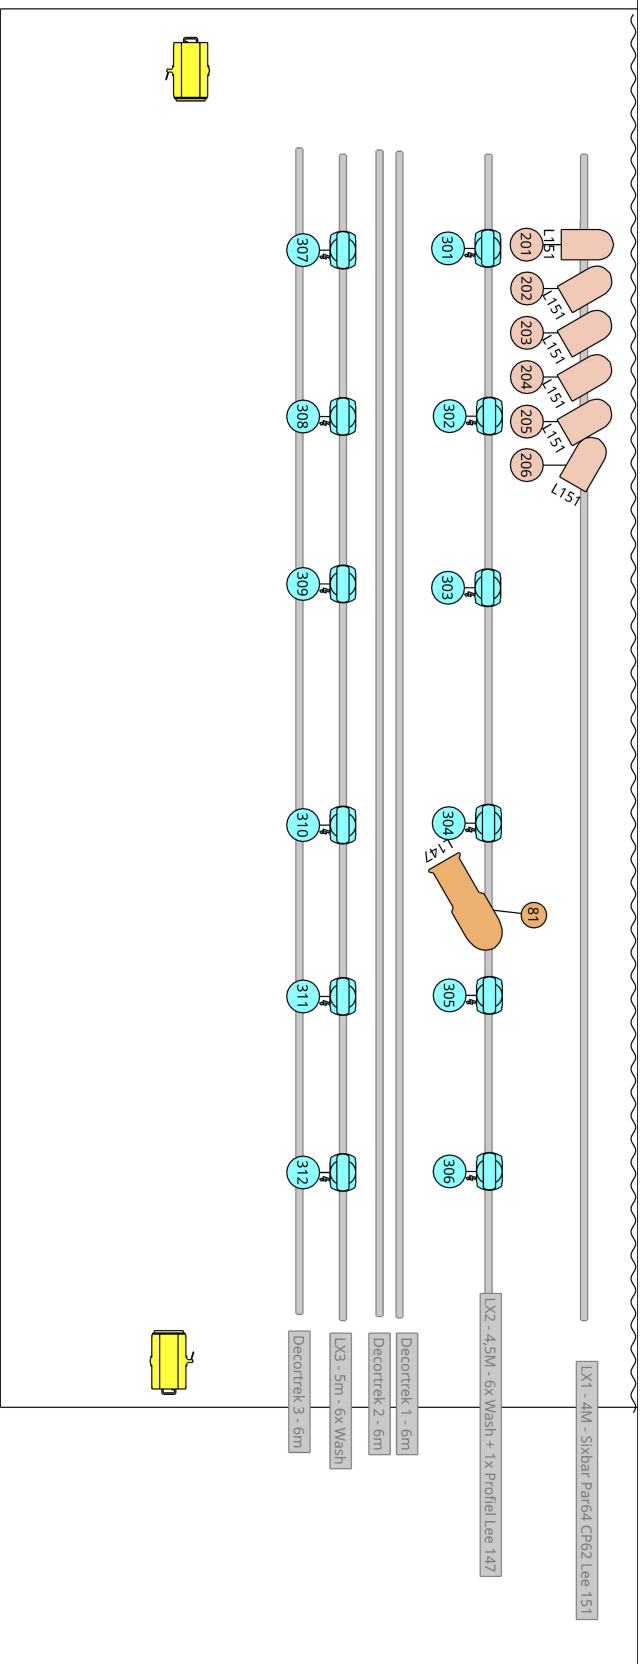

Licht

- Uitleg : Zie bijlage voor lichtplan
- Wanneer aanwezig maken graag gebruik van 12x Wash moving head, 1x profiel en 1x 6-bar par 64 (CP62) van het theater.
- Indien niet aanwezig volstaat LED-Fresnels, parren ook.
- Indien er enkel conventioneel aanwezig is passen we ons plan aan.
- Daarnaast hebben wij LEDstrips in ons decor verwerkt. Daarvoor hebben wij een CAT verbinding nodig vanuit regie naar StageLeft (Cour) op het podium.
- Lichttafel : Eigen lichttafel (MA3 on PC)
Rook/vuur : Wij maken graag gebruik van de hazer van het theater. We streven naar een lichte gelijk verdeelde haze.
- Strobe : Nee

Geluid

- P.A. : We maken graag gebruik van de PA aanwezig in het theater.
- Mengtafel : We nemen een eigen geluidstafel mee A & H sq-5
- Microfoons : Graag gebruiken we van het theater graag het volgende:
- 1x Wireless Handheld op statief zonder boom. (Indien aanwezig, anders SM 58 of vergelijkbaar).
- We nemen zelf mee:
1x headset (nemen we zelf mee, Sennheiser EW100 A-Band 516 tot 558 MHz).
- Monitoren : 2x, voor. (Of afdoende voor dekking van gehele speelvlak)

Decoor

- : We nemen een decor mee bestaande uit 8 verschillende grote witte blokken.
- 3 van deze blokken worden dmv verstelbare steels ingehangen in trekken of aan een vast grid.
- De grootste van deze blokken weegt 20 Kg.

Andries Tunru: Ravot

Symbol key

-  Wash (12)
-  Par 64 CP62
-  Profiel
-  PC

Project	Andries Tunru: Ravot	
Project Location		
Drawing Author	Heart Lighting, Mike Lathouwers	

Andries Tunru-Daivs